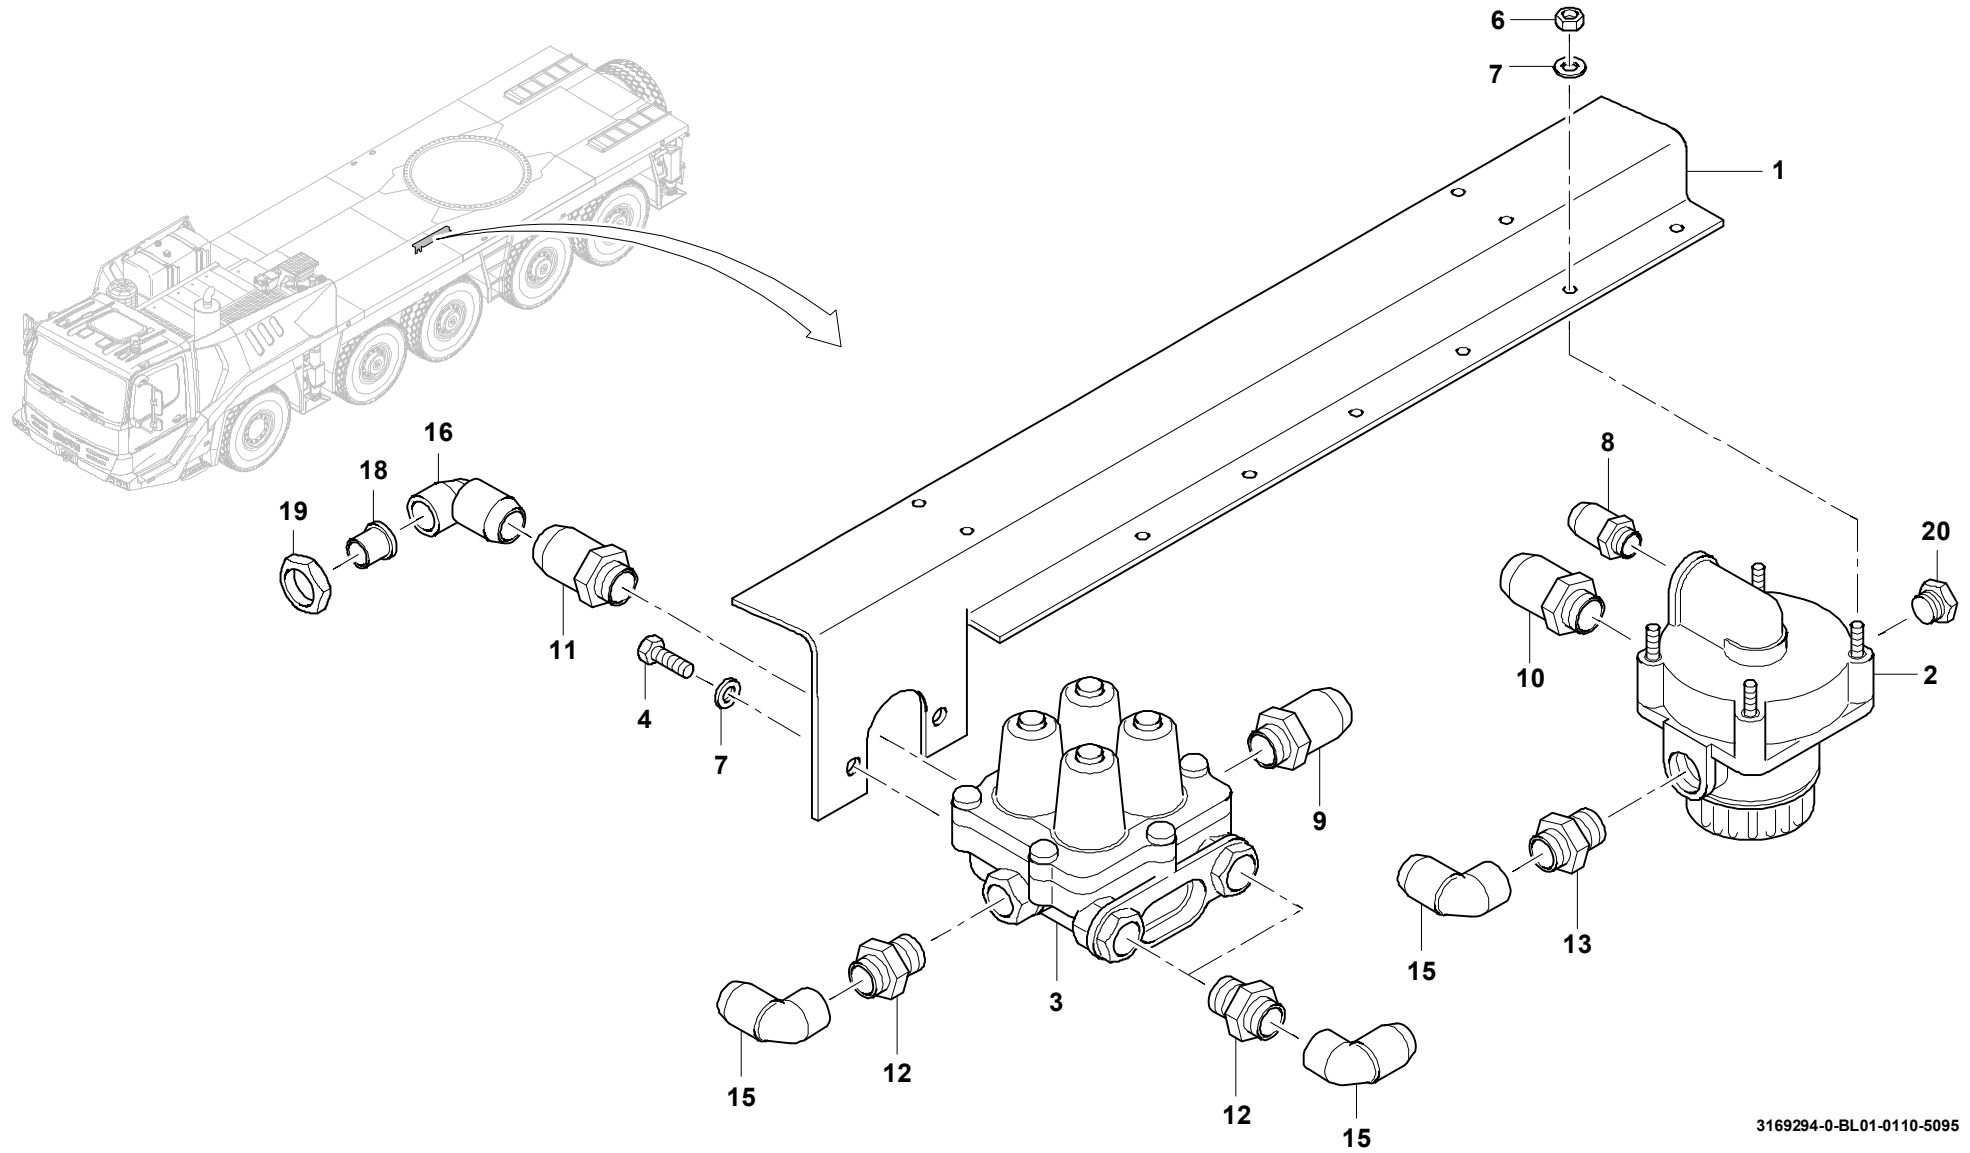

GROVE

VENTILTRAEGER 2
VALVE CARRIER 2

BILDTADEL
PICTORIAL DISPLAY

GMK 5130
BE 505
G 751

01.10

3169294-ETL #

1/1

3169294-0-BL01-0110-5095